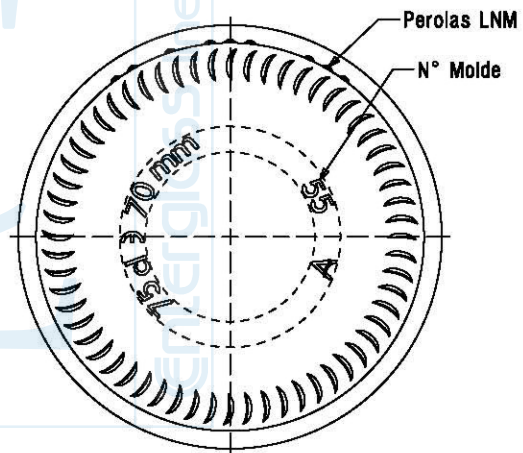

CETIE GME 50.1  
( $\varnothing$  furo 17.5)  
SCALA: 2/1

Enterglass line s.p.a.

Bord.Venus Lourde 750ml ts

Peso (g)  
770

Capacità (cc)  
750

Tipo Bocca  
sughero

Colore  
antico - bianco