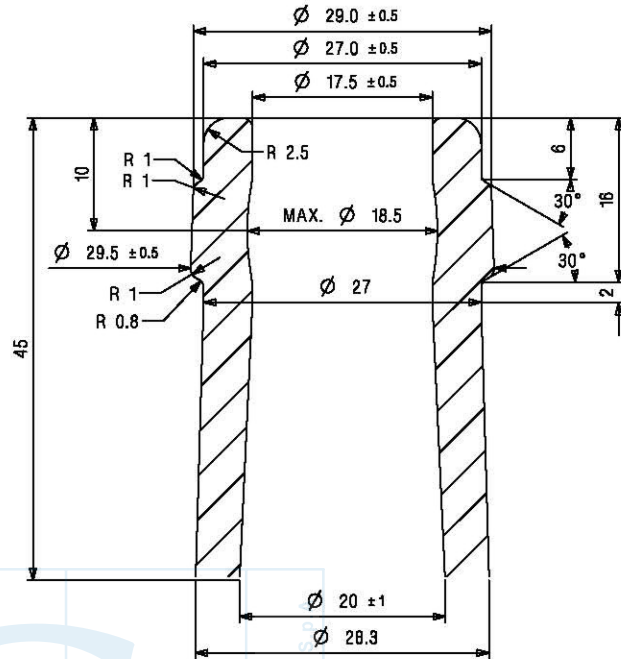

CETIE GME 50.1  
( $\varnothing$  furo 17.5)  
SCALA: 2/1

Enterglass line s.p.a.

Bord.Venus Lourde 750ml ts

Peso (g)  
770

Capacità (cc)  
750

Tipo Bocca  
sughero

Colore  
antico - bianco