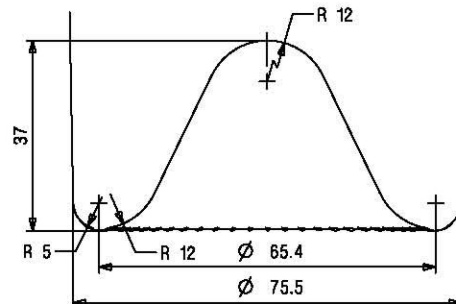

CETIE GME 50.1  
( $\varnothing$  furo 17.5)  
SCALA: 2/1

Enterglass line s.p.a.

Bord.Venus Lourde 750ml ts

Peso (g)  
770

Capacità (cc)  
750

Tipo Bocca  
sughero

Colore  
antico - bianco